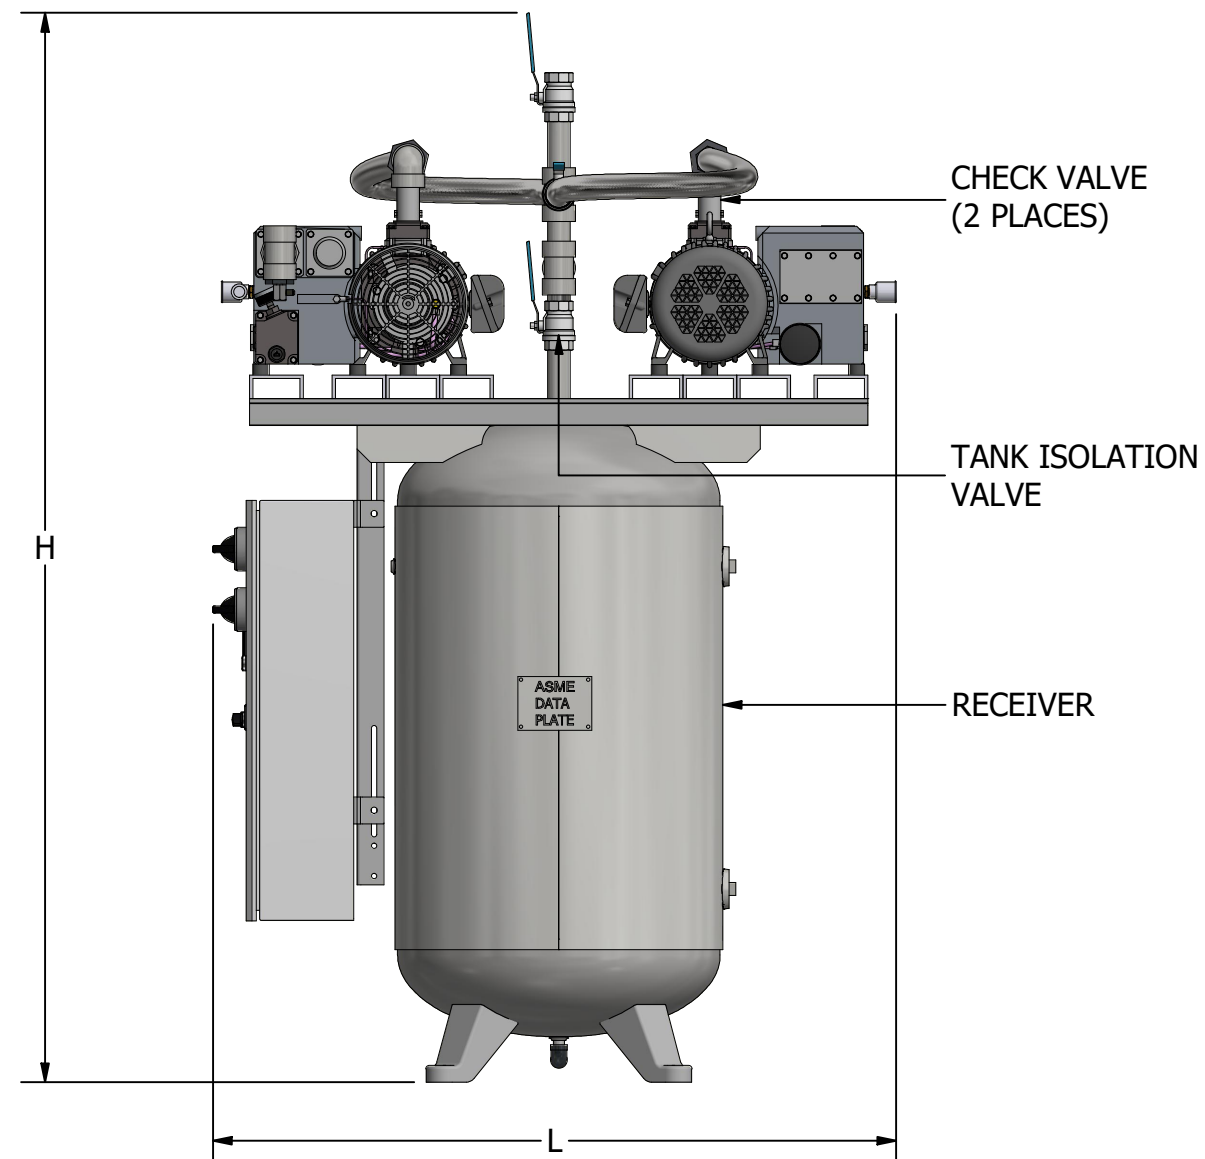

ROTARY VANE - LUBRICATED DUPLEX "SPACE SAVER" VACUUM SYSTEM (1.0 HP - 10.0 HP)

DIMENSIONS SUBJECT TO CHANGE WITHOUT NOTICE

MODEL	HP (kW)	A INLET NPT	B OUTLET NPT	TANK SIZE GALLON (LITRE)	PUMP SCFM @ 19" HG (LPM)		NFPA SYSTEM CAPACITIES WITH ONE COMPRESSOR ON STANDBY @ 19" HG (LPM)		WEIGHT IN LBS (KG)	SQ. FT. REQUIRED (M ²)	SYSTEM FLA (WITH ALL PUMPS RUNNING)				SYSTEM BTU/HR	SOUND LEVEL dB (A)	W (M)	L (M)	H (M)
					50 Hz Motor	60 Hz Motor	50 Hz Motor	60 Hz Motor			208V	230V	380V**	460V					
V-RVL-D-080P-TS-N-010*	1 (0.75)	0.75	0.75	80 (303)	4.0 (113)	4.8 (136)	4.0 (113)	4.8 (136)	640 (290)	9.78 (0.91)	11	11	6	6	2,544	66	32 (0.81)	44 (1.12)	78 (1.98)
V-RVL-D-080P-TS-N-015*	1.5 (1.12)	1.25	1.25	80 (303)	5.8 (164)	7.0 (198)	5.8 (164)	7.0 (198)	764 (347)	13.3 (1.24)	13	13	7	6	3,817	63	40 (1.02)	48 (1.22)	83 (2.11)
V-RVL-D-080P-TS-N-020*	2 (1.49)	1.25	1.25	80 (303)	9.2 (261)	11.0 (311)	9.2 (261)	11.0 (311)	792 (359)	12.3 (1.15)	15	15	8	7	5,089	66	37 (0.94)	48 (1.22)	83 (2.11)
V-RVL-D-080P-TS-N-030	3 (2.24)	1.25	1.25	80 (303)	14.2 (402)	17.0 (481)	14.2 (402)	17.0 (481)	896 (406)	16.3 (1.52)	21	20	11	11	7,633	66	42 (1.07)	86 (1.42)	83 (2.11)
V-RVL-D-120P-TS-N-050*	5 (3.73)	1.25	1.25	120 (454)	21.7 (614)	26.0 (736)	21.7 (614)	26.0 (736)	1075 (488)	16.5 (1.53)	32	30	16	15	12,722	68	41 (1.04)	58 (1.47)	88 (2.24)
V-RVL-D-120P-TS-N-052*	5 (3.73)	2.0	2.0	120 (454)	30.8 (872)	37.0 (1048)	30.8 (872)	37.0 (1048)	1164 (528)	25.3 (2.36)	33	30	18	15	12,722	72	57 (1.45)	64 (1.63)	95 (2.41)
V-RVL-D-120P-TS-N-075*	7.5 (5.59)	2.0	2.0	120 (454)	43.3 (1226)	52.0 (1472)	43.3 (1226)	52.0 (1472)	1549 (703)	28.0 (2.61)	48	47	25	24	19,083	74	63 (1.60)	64 (1.63)	95 (2.41)
V-RVL-D-120P-TS-N-100*	10 (7.46)	2.0	2.0	120 (454)	54.2 (1535)	65.0 (1841)	54.2 (1535)	65.0 (1841)	1599 (725)	28.0 (2.61)	58	56	29	28	25,444	74	63 (1.60)	64 (1.63)	95 (2.41)
V-RVL-D-120P-TS-N-101*	10 (7.46)	2.0	2.0	120 (454)	64.2 (1818)	77.0 (2180)	64.2 (1818)	77.0 (2180)	1829 (830)	28.0 (2.61)	58	56	29	28	25,444	76	63 (1.60)	64 (1.63)	95 (2.41)