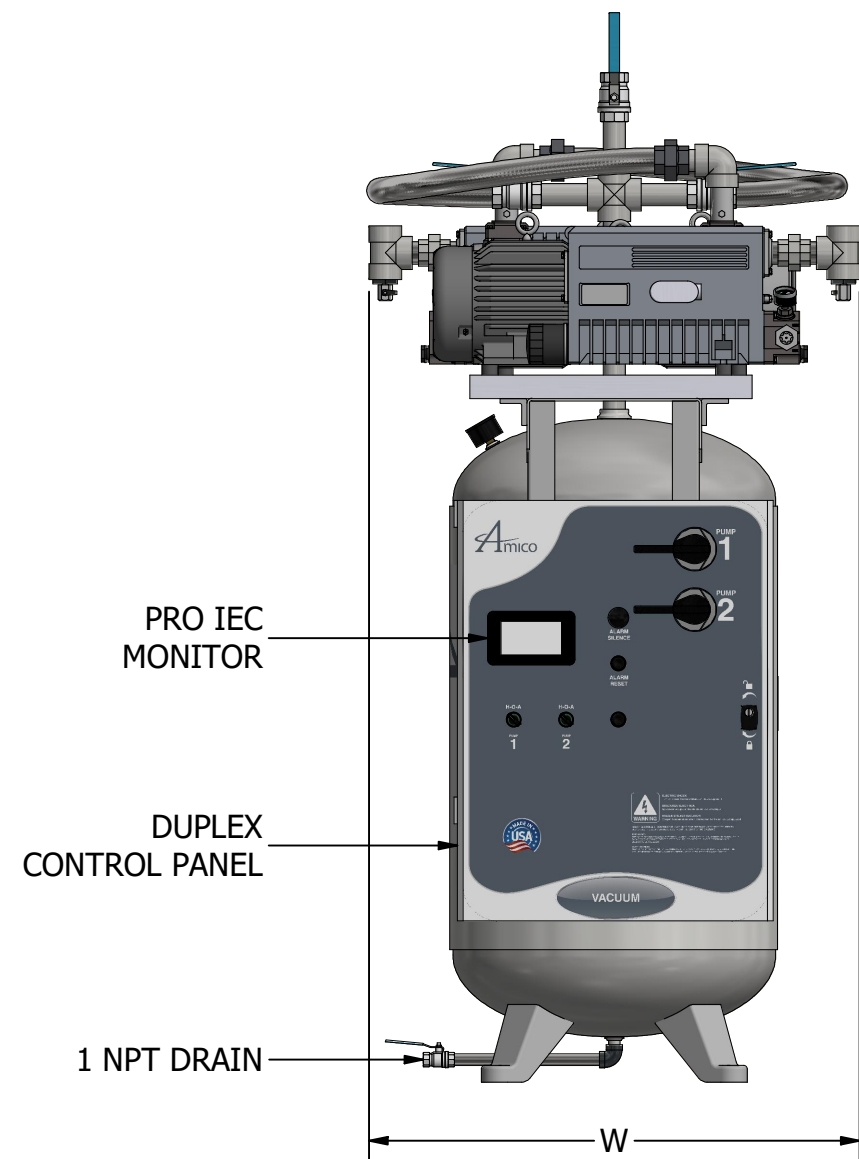

ROTARY VANE - LUBRICATED DUPLEX "SPACE SAVER" VACUUM SYSTEM (1.0 HP - 10.0 HP)

DIMENSIONS SUBJECT TO CHANGE WITHOUT NOTICE

MODEL	HP (kW)	A INLET NPT	B OUTLET NPT	TANK SIZE GALLON (LITRE)	PUMP SCFM @ 19" HG (LPM)		NFPA SYSTEM CAPACITIES WITH ONE COMPRESSOR ON STANDBY @ 19" HG (LPM)		WEIGHT IN LBS (KG)	SQ. FT. REQUIRED (M ²)	SYSTEM FLA (WITH ALL PUMPS RUNNING)				SYSTEM BTU/HR	SOUND LEVEL dB (A)	W (M)	L (M)	H (M)
					50 Hz Motor	60 Hz Motor	50 Hz Motor	60 Hz Motor			208V	230V	380V**	460V					
V-RVL-D-080P-TS-N-010*	1 (0.75)	0.75	0.75	80 (303)	4.0 (113)	4.8 (136)	4.0 (113)	4.8 (136)	640 (290)	9.78 (0.91)	11	11	6	6	2,544	66	32 (0.81)	44 (1.12)	78 (1.98)
V-RVL-D-080P-TS-N-015*	1.5 (1.12)	1.25	1.25	80 (303)	5.8 (164)	7.0 (198)	5.8 (164)	7.0 (198)	764 (347)	13.3 (1.24)	13	13	7	6	3,817	63	40 (1.02)	48 (1.22)	83 (2.11)
V-RVL-D-080P-TS-N-020*	2 (1.49)	1.25	1.25	80 (303)	9.2 (261)	11.0 (311)	9.2 (261)	11.0 (311)	792 (359)	12.3 (1.15)	15	15	8	7	5,089	66	37 (0.94)	48 (1.22)	83 (2.11)
V-RVL-D-080P-TS-N-030	3 (2.24)	1.25	1.25	80 (303)	14.2 (402)	17.0 (481)	14.2 (402)	17.0 (481)	896 (406)	16.3 (1.52)	21	20	11	11	7,633	66	42 (1.07)	86 (1.42)	83 (2.11)
V-RVL-D-120P-TS-N-050*	5 (3.73)	1.25	1.25	120 (454)	21.7 (614)	26.0 (736)	21.7 (614)	26.0 (736)	1075 (488)	16.5 (1.53)	32	30	16	15	12,722	68	41 (1.04)	58 (1.47)	88 (2.24)
V-RVL-D-120P-TS-N-052*	5 (3.73)	2.0	2.0	120 (454)	30.8 (872)	37.0 (1048)	30.8 (872)	37.0 (1048)	1164 (528)	25.3 (2.36)	33	30	18	15	12,722	72	57 (1.45)	64 (1.63)	95 (2.41)
V-RVL-D-120P-TS-N-075*	7.5 (5.59)	2.0	2.0	120 (454)	43.3 (1226)	52.0 (1472)	43.3 (1226)	52.0 (1472)	1549 (703)	28.0 (2.61)	48	47	25	24	19,083	74	63 (1.60)	64 (1.63)	95 (2.41)
V-RVL-D-120P-TS-N-100*	10 (7.46)	2.0	2.0	120 (454)	54.2 (1535)	65.0 (1841)	54.2 (1535)	65.0 (1841)	1599 (725)	28.0 (2.61)	58	56	29	28	25,444	74	63 (1.60)	64 (1.63)	95 (2.41)
V-RVL-D-120P-TS-N-101*	10 (7.46)	2.0	2.0	120 (454)	64.2 (1818)	77.0 (2180)	64.2 (1818)	77.0 (2180)	1829 (830)	28.0 (2.61)	58	56	29	28	25,444	76	63 (1.60)	64 (1.63)	95 (2.41)