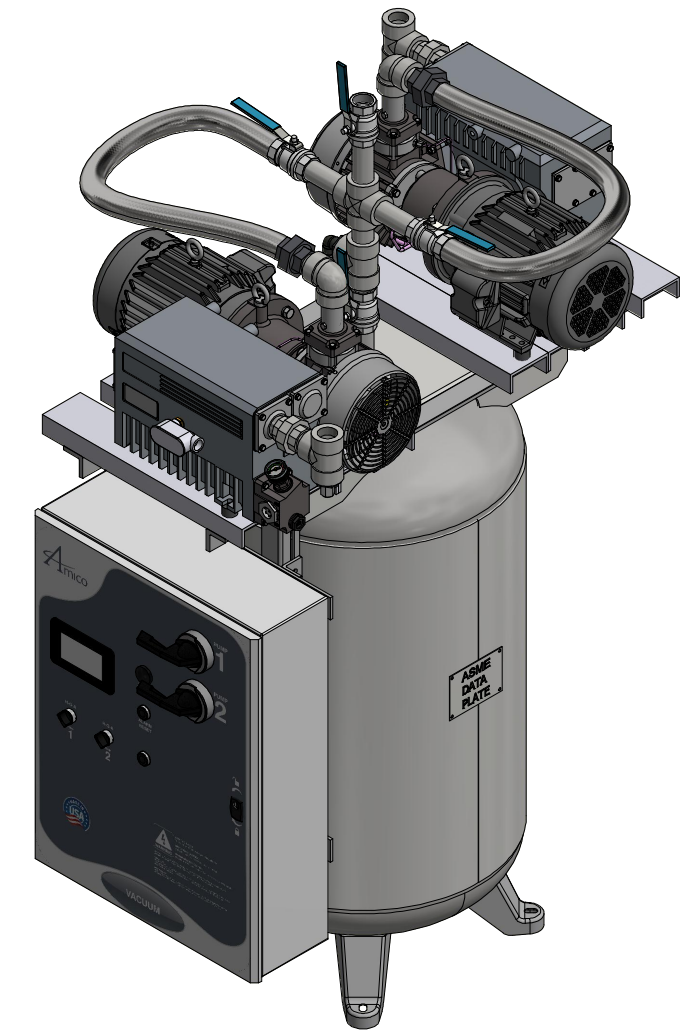

ROTARY VANE - LUBRICATED DUPLEX "SPACE SAVER" VACUUM SYSTEM (1.0 HP - 10.0 HP)

DIMENSIONS SUBJECT TO CHANGE WITHOUT NOTICE

MODEL	HP (kW)	A INLET NPT	B OUTLET NPT	TANK SIZE GALLON (LITRE)	PUMP SCFM @ 19" HG (LPM)		NFPA SYSTEM CAPACITIES WITH ONE COMPRESSOR ON STANDBY @ 19" HG (LPM)		WEIGHT IN LBS (KG)	SQ. FT. REQUIRED (M ²)	SYSTEM FLA (WITH ALL PUMPS RUNNING)				SYSTEM BTU/HR	SOUND LEVEL dB (A)	W (M)	L (M)	H (M)
					50 Hz Motor	60 Hz Motor	50 Hz Motor	60 Hz Motor			208V	230V	380V**	460V					
V-RVL-D-080P-TS-N-010*	1 (0.75)	0.75	0.75	80 (303)	4.0 (113)	4.8 (136)	4.0 (113)	4.8 (136)	640 (290)	9.78 (0.91)	11	11	6	6	2,544	66	32 (0.81)	44 (1.12)	78 (1.98)
V-RVL-D-080P-TS-N-015*	1.5 (1.12)	1.25	1.25	80 (303)	5.8 (164)	7.0 (198)	5.8 (164)	7.0 (198)	764 (347)	13.3 (1.24)	13	13	7	6	3,817	63	40 (1.02)	48 (1.22)	83 (2.11)
V-RVL-D-080P-TS-N-020*	2 (1.49)	1.25	1.25	80 (303)	9.2 (261)	11.0 (311)	9.2 (261)	11.0 (311)	792 (359)	12.3 (1.15)	15	15	8	7	5,089	66	37 (0.94)	48 (1.22)	83 (2.11)
V-RVL-D-080P-TS-N-030	3 (2.24)	1.25	1.25	80 (303)	14.2 (402)	17.0 (481)	14.2 (402)	17.0 (481)	896 (406)	16.3 (1.52)	21	20	11	11	7,633	66	42 (1.07)	86 (1.42)	83 (2.11)
V-RVL-D-120P-TS-N-050*	5 (3.73)	1.25	1.25	120 (454)	21.7 (614)	26.0 (736)	21.7 (614)	26.0 (736)	1075 (488)	16.5 (1.53)	32	30	16	15	12,722	68	41 (1.04)	58 (1.47)	88 (2.24)
V-RVL-D-120P-TS-N-052*	5 (3.73)	2.0	2.0	120 (454)	30.8 (872)	37.0 (1048)	30.8 (872)	37.0 (1048)	1164 (528)	25.3 (2.36)	33	30	18	15	12,722	72	57 (1.45)	64 (1.63)	95 (2.41)
V-RVL-D-120P-TS-N-075*	7.5 (5.59)	2.0	2.0	120 (454)	43.3 (1226)	52.0 (1472)	43.3 (1226)	52.0 (1472)	1549 (703)	28.0 (2.61)	48	47	25	24	19,083	74	63 (1.60)	64 (1.63)	95 (2.41)
V-RVL-D-120P-TS-N-100*	10 (7.46)	2.0	2.0	120 (454)	54.2 (1535)	65.0 (1841)	54.2 (1535)	65.0 (1841)	1599 (725)	28.0 (2.61)	58	56	29	28	25,444	74	63 (1.60)	64 (1.63)	95 (2.41)
V-RVL-D-120P-TS-N-101*	10 (7.46)	2.0	2.0	120 (454)	64.2 (1818)	77.0 (2180)	64.2 (1818)	77.0 (2180)	1829 (830)	28.0 (2.61)	58	56	29	28	25,444	76	63 (1.60)	64 (1.63)	95 (2.41)