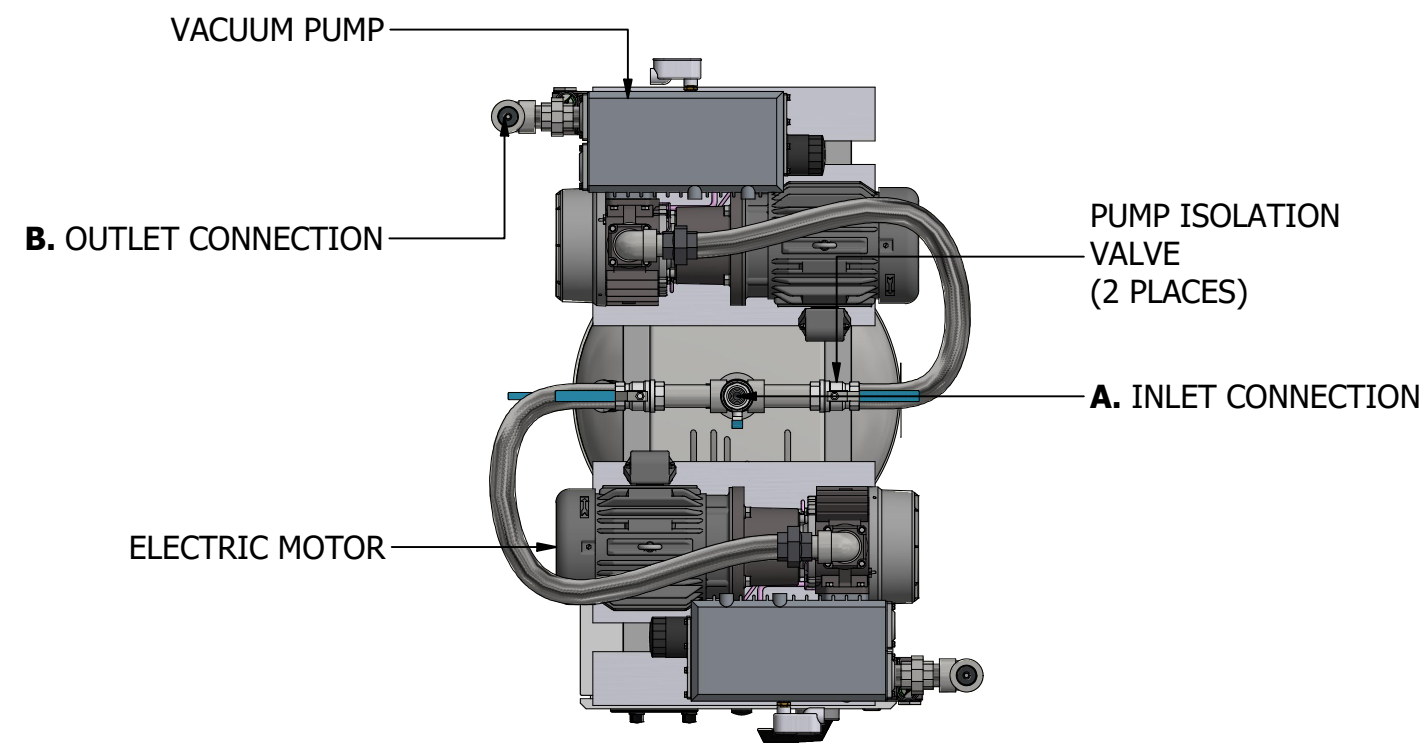

ROTARY VANE - LUBRICATED DUPLEX "SPACE SAVER" VACUUM SYSTEM (1.0 HP - 10.0 HP)

DIMENSIONS SUBJECT TO CHANGE WITHOUT NOTICE

MODEL	HP (kW)	A INLET NPT	B OUTLET NPT	TANK SIZE GALLON (LITRE)	PUMP SCFM @ 19" HG (LPM)		NFPA SYSTEM CAPACITIES WITH ONE COMPRESSOR ON STANDBY @ 19" HG (LPM)		WEIGHT IN LBS (KG)	SQ. FT. REQUIRED (M ²)	SYSTEM FLA (WITH ALL PUMPS RUNNING)				SYSTEM BTU/HR	SOUND LEVEL dB (A)	W (M)	L (M)	H (M)
					50 Hz Motor	60 Hz Motor	50 Hz Motor	60 Hz Motor			208V	230V	380V**	460V					
V-RVL-D-080P-TS-N-010*	1 (0.75)	0.75	0.75	80 (303)	4.0 (113)	4.8 (136)	4.0 (113)	4.8 (136)	640 (290)	9.78 (0.91)	11	11	6	6	2,544	66	32 (0.81)	44 (1.12)	78 (1.98)
V-RVL-D-080P-TS-N-015*	1.5 (1.12)	1.25	1.25	80 (303)	5.8 (164)	7.0 (198)	5.8 (164)	7.0 (198)	764 (347)	13.3 (1.24)	13	13	7	6	3,817	63	40 (1.02)	48 (1.22)	83 (2.11)
V-RVL-D-080P-TS-N-020*	2 (1.49)	1.25	1.25	80 (303)	9.2 (261)	11.0 (311)	9.2 (261)	11.0 (311)	792 (359)	12.3 (1.15)	15	15	8	7	5,089	66	37 (0.94)	48 (1.22)	83 (2.11)
V-RVL-D-080P-TS-N-030	3 (2.24)	1.25	1.25	80 (303)	14.2 (402)	17.0 (481)	14.2 (402)	17.0 (481)	896 (406)	16.3 (1.52)	21	20	11	11	7,633	66	42 (1.07)	86 (1.42)	83 (2.11)
V-RVL-D-120P-TS-N-050*	5 (3.73)	1.25	1.25	120 (454)	21.7 (614)	26.0 (736)	21.7 (614)	26.0 (736)	1075 (488)	16.5 (1.53)	32	30	16	15	12,722	68	41 (1.04)	58 (1.47)	88 (2.24)
V-RVL-D-120P-TS-N-052*	5 (3.73)	2.0	2.0	120 (454)	30.8 (872)	37.0 (1048)	30.8 (872)	37.0 (1048)	1164 (528)	25.3 (2.36)	33	30	18	15	12,722	72	57 (1.45)	64 (1.63)	95 (2.41)
V-RVL-D-120P-TS-N-075*	7.5 (5.59)	2.0	2.0	120 (454)	43.3 (1226)	52.0 (1472)	43.3 (1226)	52.0 (1472)	1549 (703)	28.0 (2.61)	48	47	25	24	19,083	74	63 (1.60)	64 (1.63)	95 (2.41)
V-RVL-D-120P-TS-N-100*	10 (7.46)	2.0	2.0	120 (454)	54.2 (1535)	65.0 (1841)	54.2 (1535)	65.0 (1841)	1599 (725)	28.0 (2.61)	58	56	29	28	25,444	74	63 (1.60)	64 (1.63)	95 (2.41)
V-RVL-D-120P-TS-N-101*	10 (7.46)	2.0	2.0	120 (454)	64.2 (1818)	77.0 (2180)	64.2 (1818)	77.0 (2180)	1829 (830)	28.0 (2.61)	58	56	29	28	25,444	76	63 (1.60)	64 (1.63)	95 (2.41)